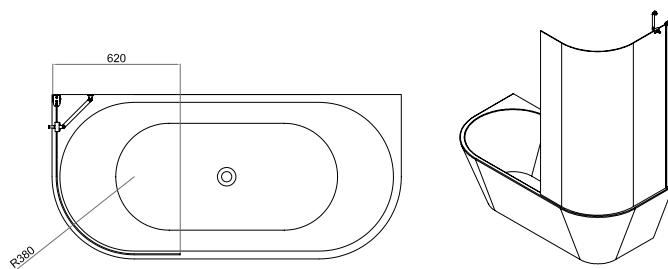

Combi Wand2

Baignoire îlot Wand2
+ Ecran fixe courbe Wand

Une solution innovante pour petites salles de bain

Avec Wand2, Jacuzzi® a revisité les codes traditionnels de la baignoire îlot avec un design moderne pour une installation murale. Dans le même esprit, Jacuzzi® a conçu une paroi de baignoire dont la forme et le style permettent de proposer un CombiWand (baignoire îlot & écran), à la fois séduisant et novateur.

Caractéristiques
Verre : 5 mm, clair, courbe
Profils : argent brillant satiné
Dimensions : H 150 cm / L (développée) 122 cm
Modèle : réversible (installation à droite ou à gauche)

Les produit

- Limite les projections d'eau
- Large zone de douche
- Raidisseur avec patère chromé
- Design monobloc avec parois fines
- Espace confortable
- Idéale pour projet de rénovation
- Installation : facile et rapide