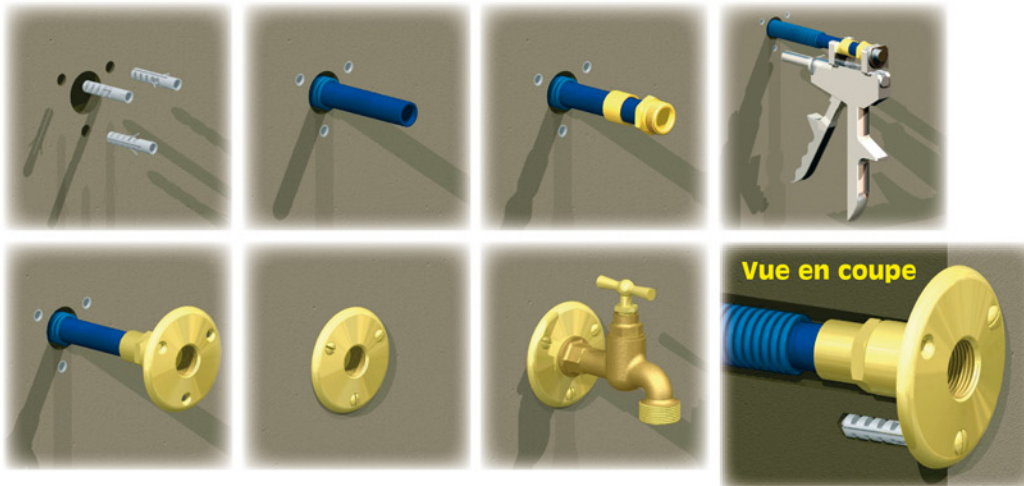

Applique pour robinet de jardin pour raccordement invisible sur tuyau P.E.R

BREVETÉ

Cette applique permet le raccordement d'un robinet de jardin sans tuyau ni raccord apparent sur tous les supports.

Esthétique, l'applique cache le trou de l'arrivée du tube. Ses trois vis assurent une parfaite fixation du robinet.

L'applique s'adapte à tous les types de raccords (applique démontable) :

- raccord à glissement
- raccord à sertir

La tuyauterie P.E.R. est totalement protégée des U.V.

Code	Désignation	Cdt
U006503	FF 1/2" - Finition laiton brut	1
U006504	FF 1/2" - Finition polie chromée	1
U006505	A glissement Ø12 - Finition laiton brut	1
U006506	A sertir Ø12 - Finition laiton brut	1

Livré en sachet avec vis, chevilles et raccords.