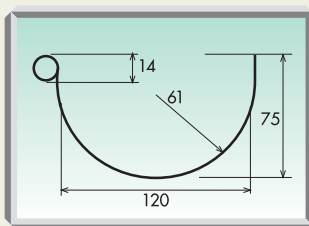

GOUTTIERE DE 25

GRN 125

Section l'évacuation 55,6 cm²
 Largeur 13,5 cm.
 Développé 25 cm.
 Raccordement à joint/à coller
 Couleurs marron - gris - sable - blanc