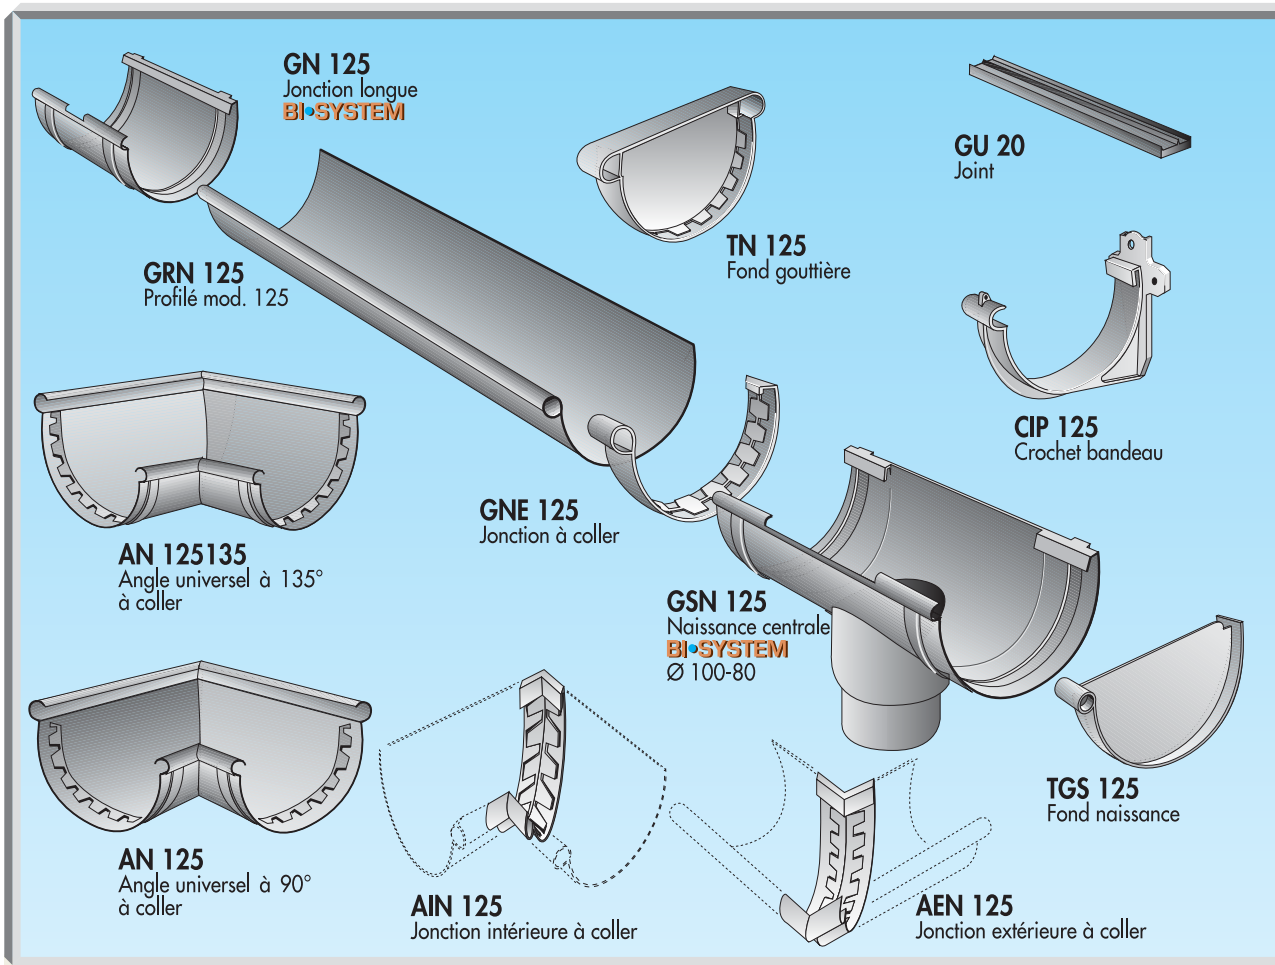

GOUTTIERE DE 25

GRN 125

Section l'évacuation 55,6 cm²
 Largeur 13,5 cm.
 Développé 25 cm.
 Raccordement à joint/à coller
 Couleurs marron - gris - sable - blanc