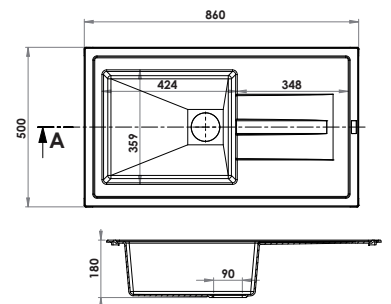

MINERAL
COMPOSITE
CAREA®

ÉVIERS À ENCASTRER

LA CUISINE AU NATUREL

■ ARCOS 1 CUVE

86 X 50 X 18 CM

- Évier réversible
- 1 égouttoir
- S'encastre dans un meuble de 50 cm
- Évier fourni avec vidage automatique.

■ ARCOS 1 CUVE 1/2

98 X 50 X 18 CM

- Évier réversible
- 1 égouttoir
- S'encastre dans un meuble de 60 cm
- Évier fourni avec vidage automatique.

■ ARCOS 2 CUVES

117 X 50 X 18 CM

- Évier réversible
- 1 égouttoir
- S'encastre dans un meuble de 80 cm
- Évier fourni avec vidage automatique.