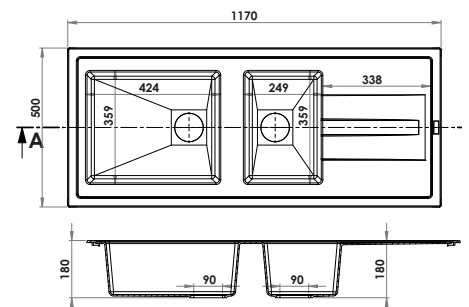

MINERAL
COMPOSITE
CAREA®

ÉVIERS À ENCASTRER

LA CUISINE AU NATUREL

■ ARCOS 1 CUVE

86 X 50 X 18 CM

- Évier réversible
- 1 égouttoir
- S'encastre dans un meuble de 50 cm
- Évier fourni avec vidage automatique.

■ ARCOS 1 CUVE 1/2

98 X 50 X 18 CM

- Évier réversible
- 1 égouttoir
- S'encastre dans un meuble de 60 cm
- Évier fourni avec vidage automatique.

■ ARCOS 2 CUVES

117 X 50 X 18 CM

- Évier réversible
- 1 égouttoir
- S'encastre dans un meuble de 80 cm
- Évier fourni avec vidage automatique.