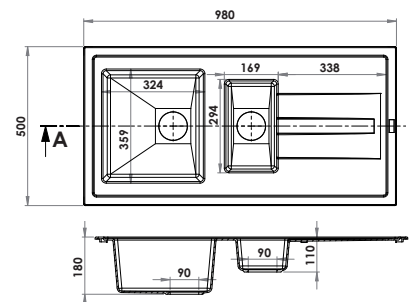

MINERAL
COMPOSITE
CAREA®

ÉVIERS À ENCASTRER

LA CUISINE AU NATUREL

■ ARCOS 1 CUVE

86 X 50 X 18 CM

- Évier réversible
- 1 égouttoir
- S'encastre dans un meuble de 50 cm
- Évier fourni avec vidage automatique.

■ ARCOS 1 CUVE 1/2

98 X 50 X 18 CM

- Évier réversible
- 1 égouttoir
- S'encastre dans un meuble de 60 cm
- Évier fourni avec vidage automatique.

■ ARCOS 2 CUVES

117 X 50 X 18 CM

- Évier réversible
- 1 égouttoir
- S'encastre dans un meuble de 80 cm
- Évier fourni avec vidage automatique.