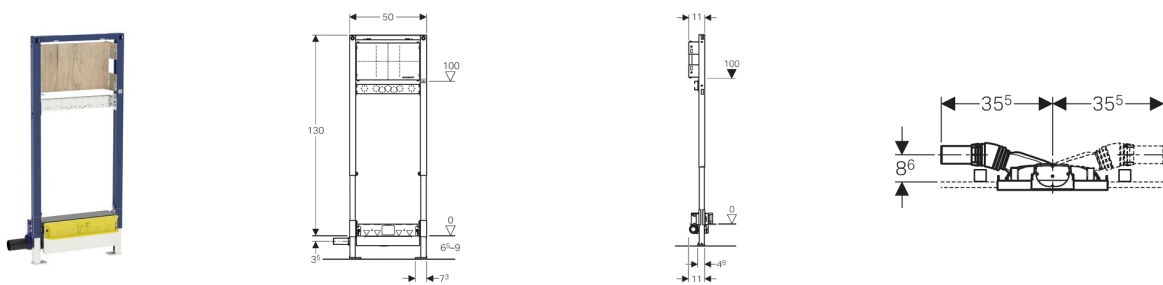

Bâti-support Duofix douche de plain pied pour robinetterie murale encastrée D40

Utilisation

- Pour salles de bain domestiques
- Pour cloison sèche
- Pour la pose avec étanchéités combinées
- Pour une installation sur paroi en applique toute hauteur ou à hauteur partielle
- Pour une installation sur des parois d'installation à hauteur du local
- Pour une installation sur paroi Geberit Duofix toute hauteur ou à hauteur partielle
- Pour robinetterie apparente ou encastrée
- Pour évacuation des douches de plain pied
- Pour la collecte de l'eau usée d'un pommeau de douche individuel
- Pour l'installation une très faible hauteur de chape
- Pour hauteur de chape 65-90 mm

Caractéristiques

- En divergence avec les exigences selon EN 1253, la garde d'eau est de 30 mm seulement
- Cadre autoportant plastifié haute adhérence
- Niveau d'étanchéité réglable pour un raccordement sans tension
- Anneau d'étanchéité autocollant à revêtement en natte non tissée
- Natte d'étanchéité non tissée prémontée, contour 10 cm, pour le raccordement de systèmes d'étanchéité
- Châssis avec trous de perçage \varnothing 9 mm à fixer dans construction en bois
- Pieds supports antidérapants
- Pieds orientables, profondeur conçue pour l'installation sur profilés en U UW 50 et rails pour système Geberit Duofix
- Plaque de montage en bois de placage, collage résistant à l'eau, réglable en hauteur et en profondeur
- Arrivée d'eau du siphon réglable en hauteur
- Hauteur minimum de la chape au niveau de l'arrivée d'eau 65 mm
- Épaisseur d'habillage 10-40 mm
- Carrelage au mur et au sol 2-26 mm
- Raccordement de l'eau usée à gauche et à droite

Détails du produit

Débit d'évacuation	0,4 l/s
Garde d'eau	30 mm

Livré avec

- Manchon de raccordement PE-HD, ø 40 mm
- Coude de raccordement R 1/2, compatible avec MeplaFix
- Rondelle d'étanchéité
- Isolation phonique
- Manchon d'isolation
- 1 Bouchon de protection
- Plaque de protection avec tôle d'alimentation intégrée
- Matériel de fixation