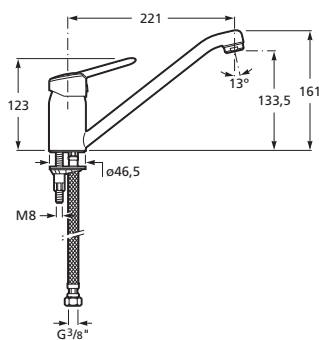

## EVIER CLASSIQUE

Evier à bec fondu mobile, avec flexibles d'alimentation.

A5Z8926C00

 IA E1 C2 A2 U3

### POLO :

Mitigeur à cartouche céramique de diamètre 37 mm (sauf lavabo et bidet : diamètre 33 mm) avec limiteur de débit sensitif (économie d'eau) et limiteur de température à usage domestique (économie d'énergie et sécurité).